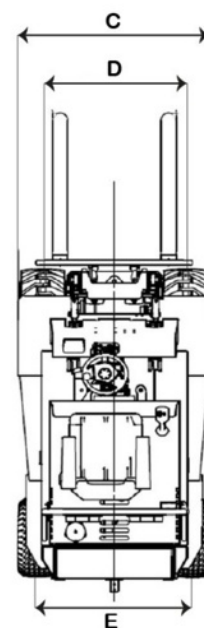

€ 23.100,00

Specificaties

AFMETINGEN

Lepel afmetingen	915x540x35 mm
Mastkantelhoek	5/6 °

ELEKTRISCHE INFORMATIE

Accucapaciteit	60 Ah
----------------	-------

GEWICHT

Eigen gewicht	1720 kg
Max. Hefvermogen	1400 kg

MOTOR

Aandrijving	Hydrostatisch
Cilinders	3
Emissie reglement	Stage V
Koeling	Vloeistof
Model	Kubota
Motorvermogen	26 PK
Type	D1105

OVERIG

Achterbanden	20x10.00-10
Dieseltank	26 L
Voorbanden	26x12.00-12

Technische tekening

(A) Lengte tot lepelbord	2125 mm
(B) Hoogte tot bovenkant dak	2140 mm
(C) Totale breedte	1240 mm
(D) Spoorbreedte voor	920 mm
(E) Spoorbreedte achter	1000 mm
(F) Wielbasis	1380 mm
(G) Max. hefhoogte	3000 mm
(H) Masthoogte laag	2122 mm
(I) Bodemvrijheid	95 mm
(J) Vooroverhang	415 mm