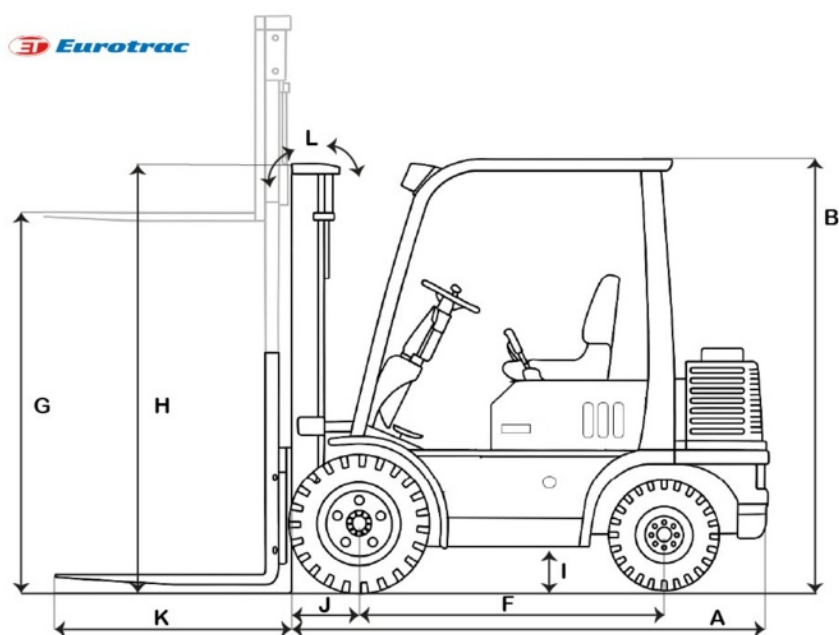

Eurotrac
Stougjesdijk 153 3271KB
Mijnsheerenland NL
info@eurotrac.nl
+31 (0) 186 612333

EUROTRAC AGRI 12

STANDAARD UITGEVOERD MET:

- Kubota motor
- Hefhoogte 3 meter
- Afneembare ballast gewichten
- Joystick bediening
- Side shift
- Brede banden
- Hydrostaat aandrijving

€ 23.100,00

Specificaties

AFMETINGEN

Lepel afmetingen	915x540x35 mm
Mastkantelhoek	5/6 °

ELEKTRISCHE INFORMATIE

Accucapaciteit	60 Ah
----------------	-------

GEWICHT

Eigen gewicht	1720 kg
Max. Hefvermogen	1400 kg

MOTOR

Aandrijving	Hydrostatisch
Cilinders	3
Emissie reglement	Stage V
Koeling	Vloeistof
Model	Kubota
Motorvermogen	26 PK
Type	D1105

OVERIG

Achterbanden	20x10.00-10
Dieseltank	26 L
Voorbanden	26x12.00-12

Technische tekening

(A) Lengte tot lepelbord	2125 mm
(B) Hoogte tot bovenkant dak	2140 mm
(C) Totale breedte	1240 mm
(D) Spoorbreedte voor	920 mm
(E) Spoorbreedte achter	1000 mm
(F) Wielbasis	1380 mm
(G) Max. hefhoogte	3000 mm
(H) Masthoogte laag	2122 mm
(I) Bodemvrijheid	95 mm
(J) Vooroverhang	415 mm