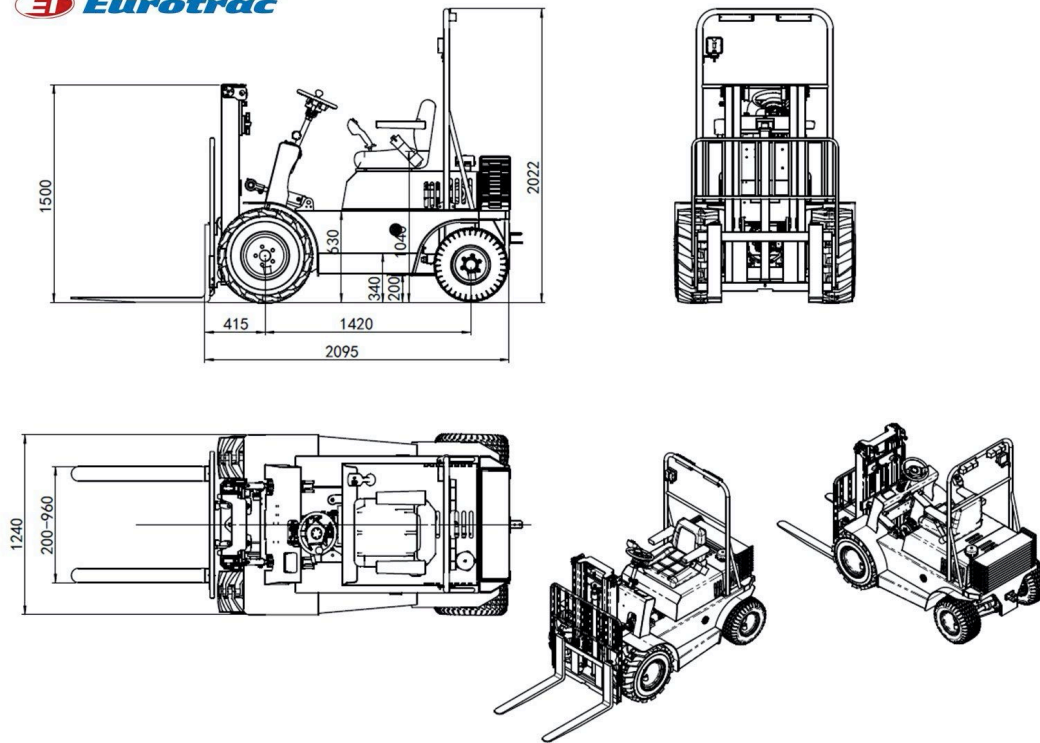

Eurotrac

Agri 10

24 PK

Motorvermogen

1.445 Kg

Eigen Gewicht (leeg)

1.80 m

Hefhoogte

1.200 Kg

Hefvermogen

Standaard voorzien van:

- * Kubota Stage V motor
- * Afneembare ballast gewichten
- * Joystick bediening
- * Sideshift
- * Ruw-terrein banden
- * Hydrostaat aandrijving

Importeur:

P. de Heus en Zonen Greup B.V. Stougjesdijk 153, 3271 KB Mijnsheerenland - Tel: +31 (0) 186- 612333 - info@eurotrac.nl

Technische gegevens

Model	Agri10
Motor gegevens	
Motor merk	KUBOTA
Motor type	D1105
Cilinder	3
Emissie reglement	Stage -V
Max. vermogen (kW)	18.4
Max. koppel (N.m / rpm)	71.4 / 1600
koeling	Vloeistof
Elektrisch systeem	
Elektrisch systeem (V)	12
Accu (Ah)	60
Gewicht	
Eigen gewicht (kg)	1445-1850
Max. hefvermogen (daN)	1200
Max hefhoogte mm.	1800
Voertuig gegevens	
Rijsnelheid min/max	0-12
Diesel tank inhoud	26
Hydro tank inhoud	40