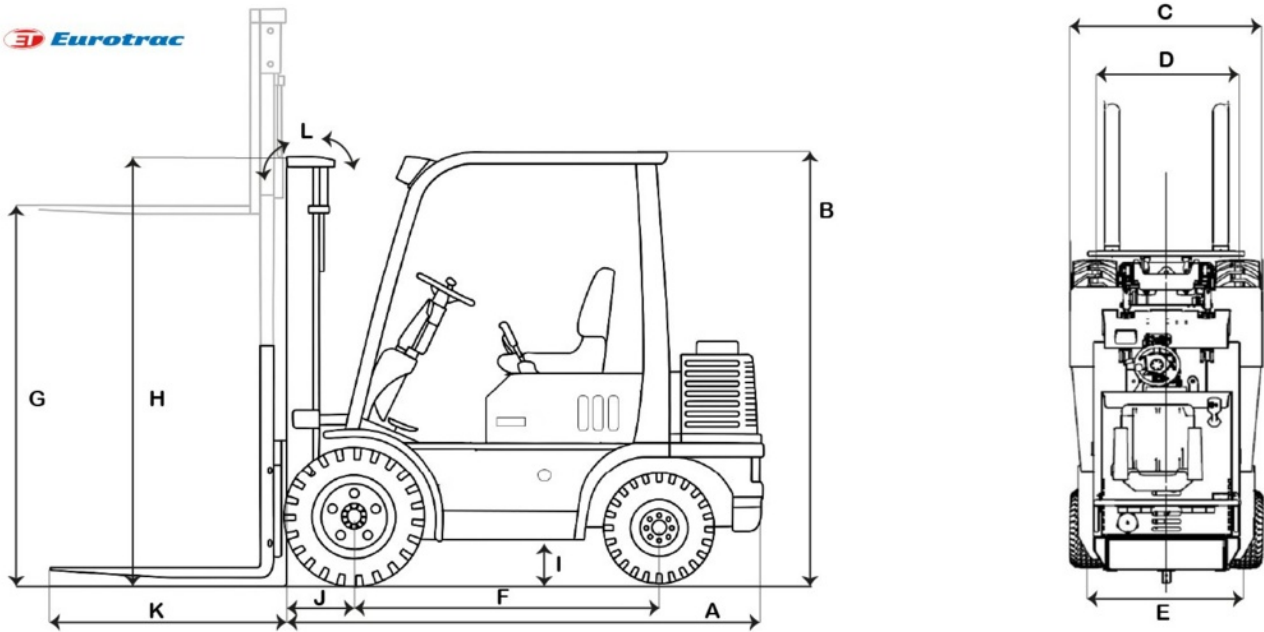

Eurotrac
Stougjesdijk 153 3271KB
Mijnsheerenland NL
info@eurotrac.nl
+31 (0) 186 612333

EUROTRAC AGRI 12

Équipé de :

- Moteur Kubota
- Hauteur de levage 3 mètres
- Poids de lestage amovibles
- Commande par joystick
- Déplacement latéral
- Pneus larges
- Entraînement hydrostatique

23 100,00 €

Spécifications

AUTRES

Réservoir de diesel	26
---------------------	----

INFORMATIONS ÉLECTRIQUES

Capacité de la batterie	60
-------------------------	----

MOTEUR

Puissance du moteur	26
---------------------	----

Refroidissement	Liquide
-----------------	---------

POIDS

Capacité de levage maximale	1400
-----------------------------	------

Poids propre	1720
--------------	------

Dessin technique

(A) Longueur jusqu'au tablier porte-godet	2125
(B) Hauteur au sommet du benne	2140
(C) Largeur totale	1240
(D) Largeur de la voie avant	920
(E) Largeur de la voie arrière	1000
(F) Empattement	1380
(G) Hauteur de levage maximale	3000
(H) Hauteur du mât basse	2122
(I) Garde au sol	95
(J) Porte-à-faux avant	415