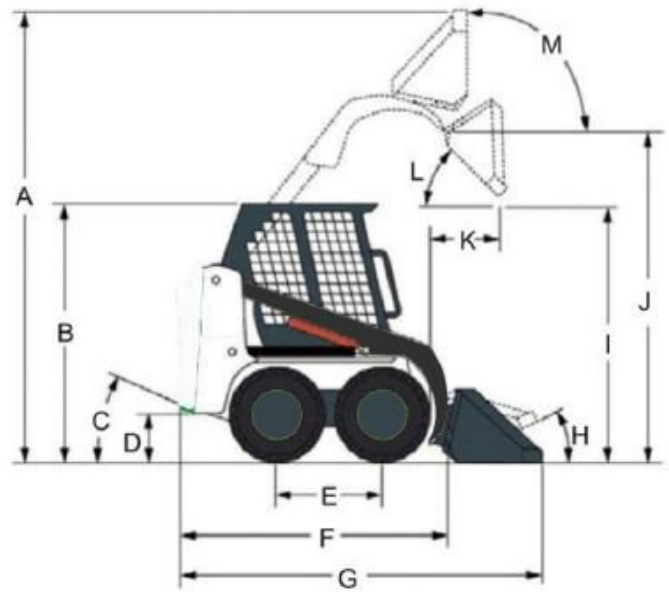

HYDRAULISCHES SYSTEM

Arbeitsbelastung 205 bar

Ölausbeute 33.7

TECHNISCHE DATEN

Max. Grabkraft 8

Technische Zeichnung

(A) Gesamte Arbeitshöhe	3245
(B) Höhe bis zur Oberkante des Daches	1815
(C) Ablagewinkel bei max. Höhe	25
(D) Bodenfreiheit	141
(E) Radstand	722
(F) Gesamtlänge ohne Behälter	1952
(G) Gesamtlänge mit Behälter	2682
(H) Maximaler Winkel am Boden	22
(I) Auskipphöhe	1850
(J) Ladehöhe	2410
(K) Reichweite (m)	545
(L) Auskippwinkel	34
(M) Kippwinkel bei max. Hubhöhe	97
(O) Wendekreis	1650
(P) Spurweite	756
(Q) Breite des Behälter	1126
(Q) Gesamtbreite	959