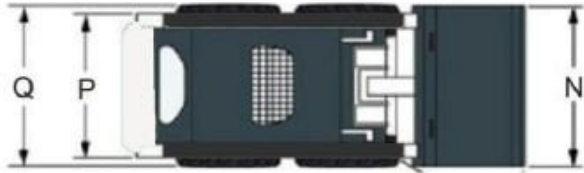

HYDRAULISCHES SYSTEM

Arbeitsbelastung 205 bar

Ölausbeute 33.7

TECHNISCHE DATEN

Max. Grabkraft 8

Technische Zeichnung

(A) Gesamte Arbeitshöhe	3245
(B) Höhe bis zur Oberkante des Daches	1815
(C) Ablagewinkel bei max. Höhe	25
(D) Bodenfreiheit	141
(E) Radstand	722
(F) Gesamtlänge ohne Behälter	1952
(G) Gesamtlänge mit Behälter	2682
(H) Maximaler Winkel am Boden	22
(I) Auskipphöhe	1850
(J) Ladehöhe	2410
(K) Reichweite (m)	545
(L) Auskippwinkel	34
(M) Kippwinkel bei max. Hubhöhe	97
(O) Wendekreis	1650
(P) Spurweite	756
(Q) Breite des Behälter	1126
(Q) Gesamtbreite	959