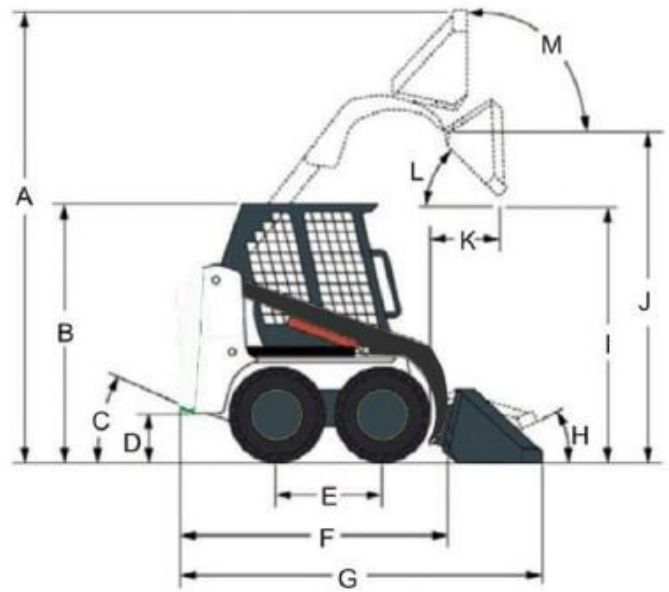

28.300,00 €

Spezifikationen

ABMESSUNGEN

Fassungsvermögen des Behälters 0.29

ELEKTROMOTOR

Antriebsmotor 9

GEWICHT

Eigenes Gewicht 1880

TECHNISCHE DATEN

Max. Grabkraft 8

Technische Zeichnung

(A) Gesamte Arbeitshöhe	3245
(B) Höhe bis zur Oberkante des Daches	1815
(C) Ablagewinkel bei max. Höhe	25
(D) Bodenfreiheit	141
(E) Radstand	722
(F) Gesamtlänge ohne Behälter	1952
(G) Gesamtlänge mit Behälter	2682
(H) Maximaler Winkel am Boden	22
(I) Auskipphöhe	1850
(J) Ladehöhe	2410
(K) Reichweite (m)	545
(L) Auskippwinkel	34
(M) Kippwinkel bei max. Hubhöhe	97
(O) Wendekreis	1650
(P) Spurweite	756
(Q) Breite des Behälter	1126
(Q) Gesamtbreite	959