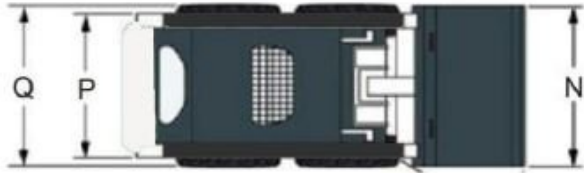

TECHNISCHE DATEN

Max. Grabkraft 8

Technische Zeichnung

(A) Gesamte Arbeitshöhe	3245
(B) Höhe bis zur Oberkante des Daches	1815
(C) Ablagewinkel bei max. Höhe	25
(D) Bodenfreiheit	141
(E) Radstand	722
(F) Gesamtlänge ohne Behälter	1952
(G) Gesamtlänge mit Behälter	2682
(H) Maximaler Winkel am Boden	22
(I) Auskipphöhe	1850
(J) Ladehöhe	2410
(K) Reichweite (m)	545
(L) Auskippwinkel	34
(M) Kippwinkel bei max. Hubhöhe	97
(O) Wendekreis	1650
(P) Spurweite	756
(Q) Breite des Behälter	1126
(Q) Gesamtbreite	959